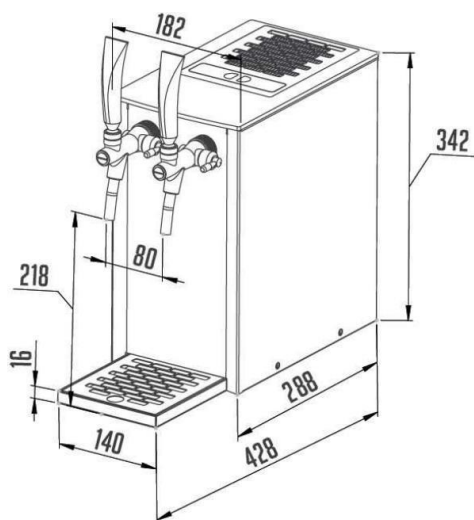

Nitro Infuse Exclusive

-  Profesjonalna chłodziarka do serwowania Nitro Coffee oraz Cold Brew Coffee
-  Nablatowe urządzenie o niewielkich wymiarach
-  Możliwość podłączenia różnych pojemników/kegów z kawą
-  Pełna, siedmiozakresowa kontrola temperatury produktu
-  Wydajność do 120 porcji na godzinę doskonale schłodzonej Cold Brew Caffee (250 ml)
-  Atrakcyjny design z możliwością personalizacji
-  Zastosowana technologia Nitro Infuse z kontrolą nasycenia produktu azotem

Wymiary urządzenia

Dane techniczne

Moc agregatu	1/8 HP
Wydajność l/h	25 l/h
Liczba kranów	2
System Nitro Infuse	Tak
Ilość węzownic/długość	2/8
Zasilanie/Pobór	230V/345W
Waga netto	17 kg
Gwarancja	1 rok